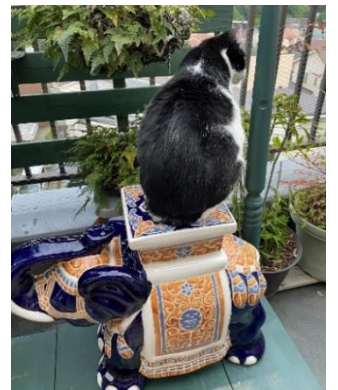

クリスタルシャンデリア

幸ちゃんの特等席

リリーランプ

陶器 象の花台

陶製トルマーメイド像